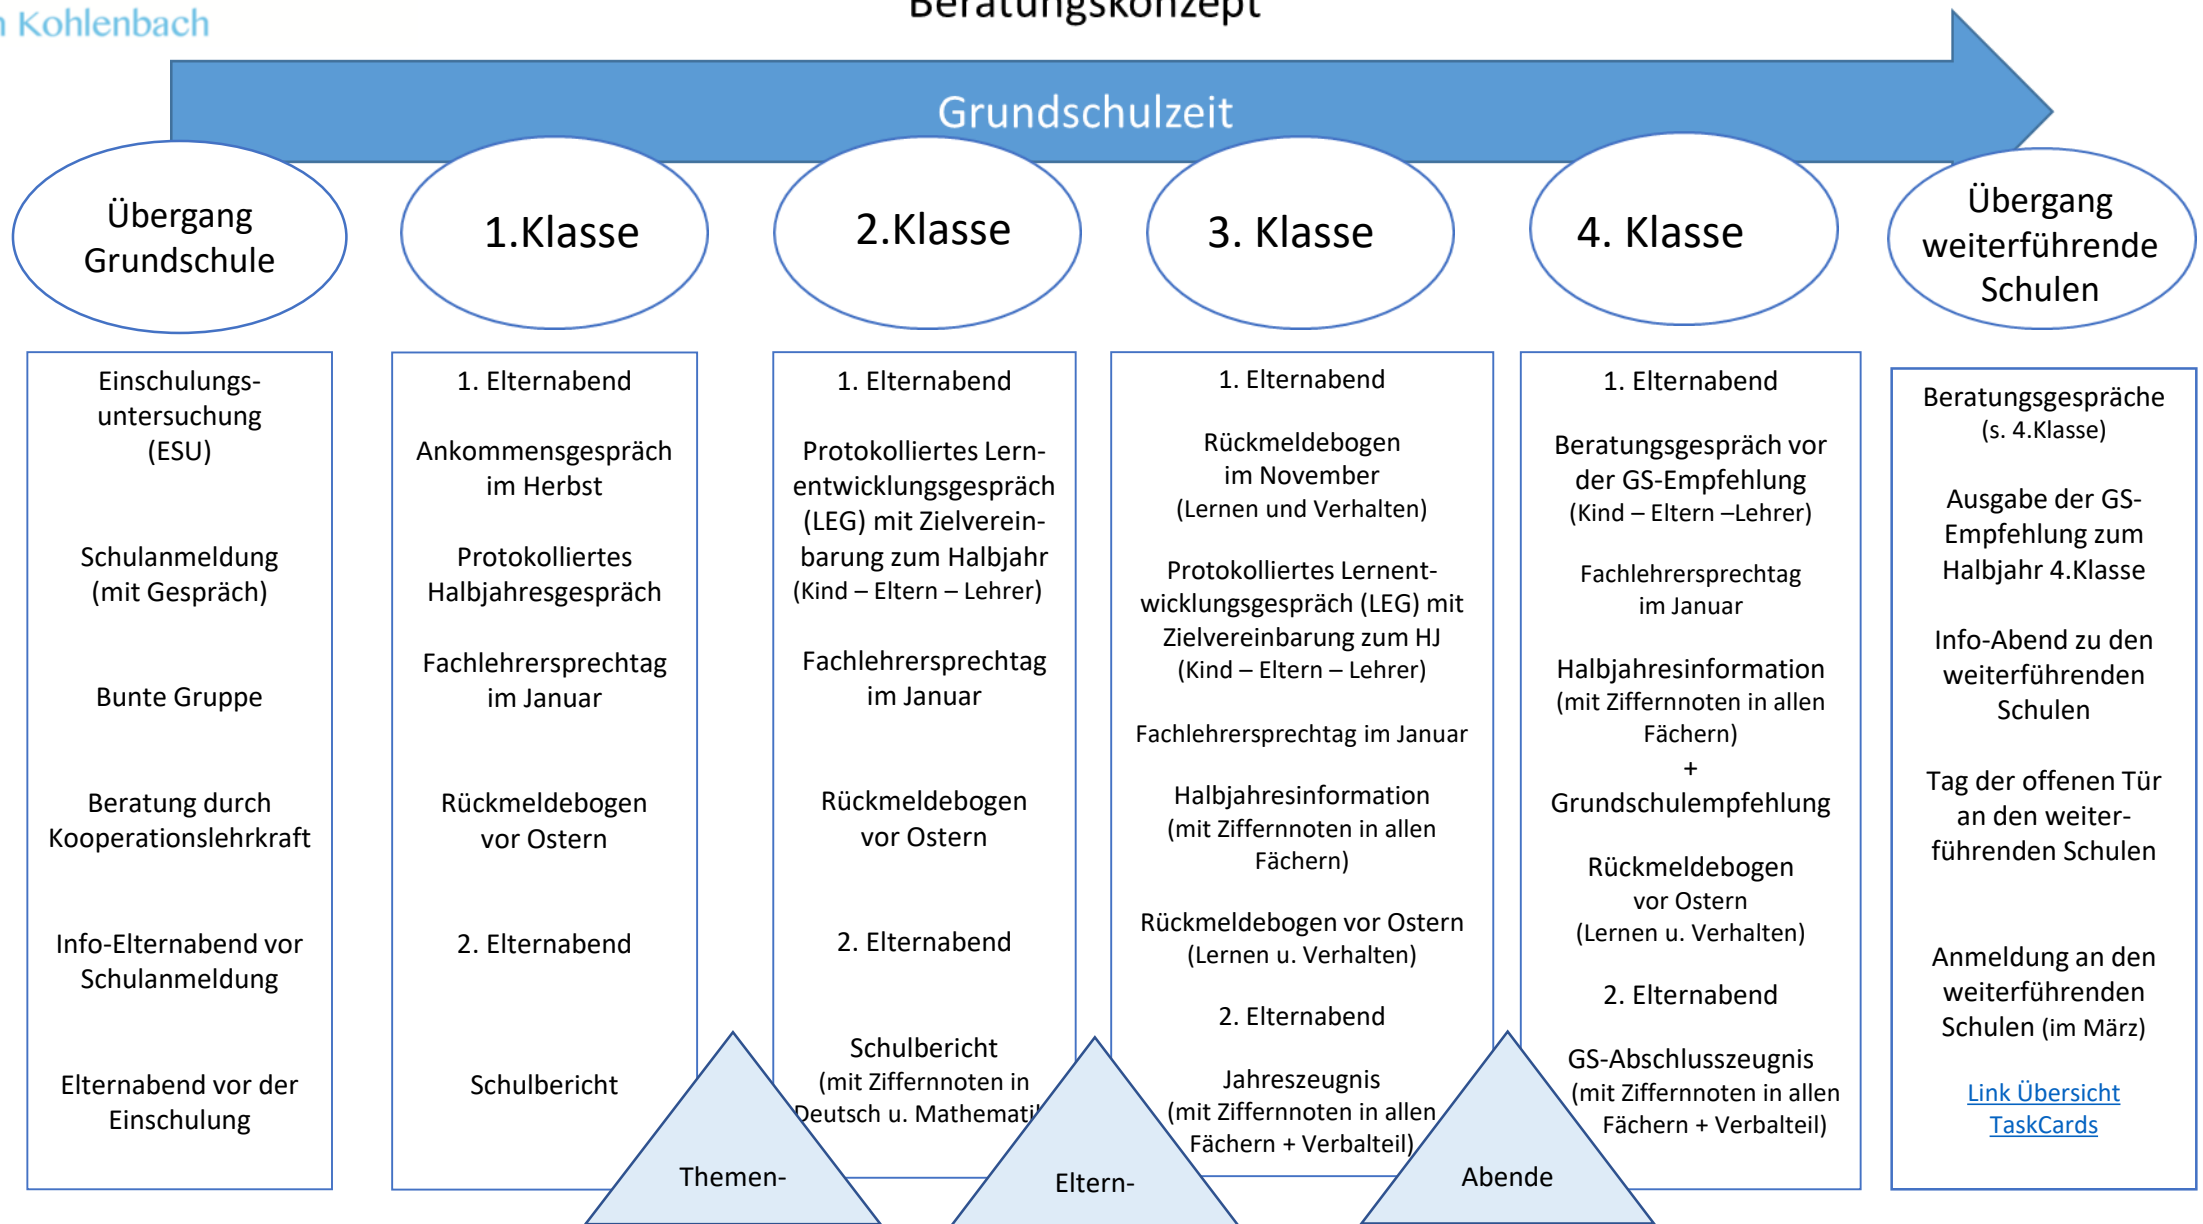

## Beratungskonzept

Elterngespräche sind jederzeit möglich (Sprechzeiten der Lehrkräfte siehe Homepage)!

Bei Bedarf: Kooperation mit Schulsozialarbeit, sonderpädagogischem Dienst (SBBZ), schulpsychologischer Beratungsstelle, Erziehungs- und Familienberatungsstelle Waldkirch...